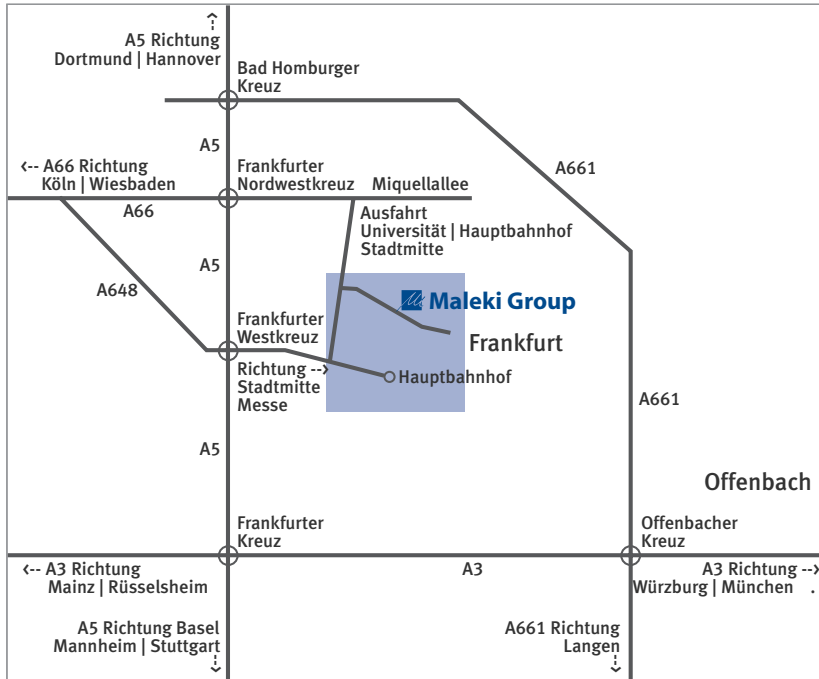

Wegbeschreibung

Anfahrt aus Richtung

Norden [A5]

- ...> A5 bis Nordwestkreuz Frankfurt
- ...> Wechsel auf A66
- ...> Ausfahrt Universität | Hauptbahnhof | Stadtmitte, auf der Zeppelinallee bis Kreuzung Bockenheimer Landstraße,
- ...> hier links in Bockenheimer Landstraße abbiegen.
- ...> 4. Straße links in die Freiherr-v.-Stein-Str.
- ...> links in die Eppsteiner Straße
- ...> links in die Wiesenu

Im Gebäude Wiesenu 1 finden Sie unseren Empfang im zweiten OG.

Süden [A5]

- ...> A5 bis Westkreuz Frankfurt
- ...> Wechsel auf A648 Richtung Stadtmitte | Messe [Theodor-Heuss-Straße],
- ...> links abbiegen am Kreisverkehr Ludwig-Erhard-Anlage [Messturm] ,
- ...> an Ampel rechts in Senckenberganlage Richtung Palmengarten.
- ...> An der Kreuzung Bockenheimer Landstraße rechts abbiegen.
- ...> 4. Straße links in die Freiherr-v.-Stein-Str.
- ...> links in die Eppsteiner Straße
- ...> links in die Wiesenu

Im Gebäude Wiesenu 1 finden Sie unseren Empfang im zweiten OG.

Anfahrt mit ÖPNV

Hauptbahnhof Frankfurt [U4]

U-Bahn

- ...> Von Frankfurt Hauptbahnhof mit der U 4 Richtung Bockenheimer Warte bis Endstation Bockenheimer Warte [2 Stationen],
- ...> von dort mit der U 6 [Richtung Ostbahnhof] oder U 7 [Richtung Enkheim] bis zur Haltestelle Westend [1 Station].
- ...> Dort den Ausgang Wiesenu benutzen, am Restaurant »Blockhouse« vorbei in die Wiesenu.